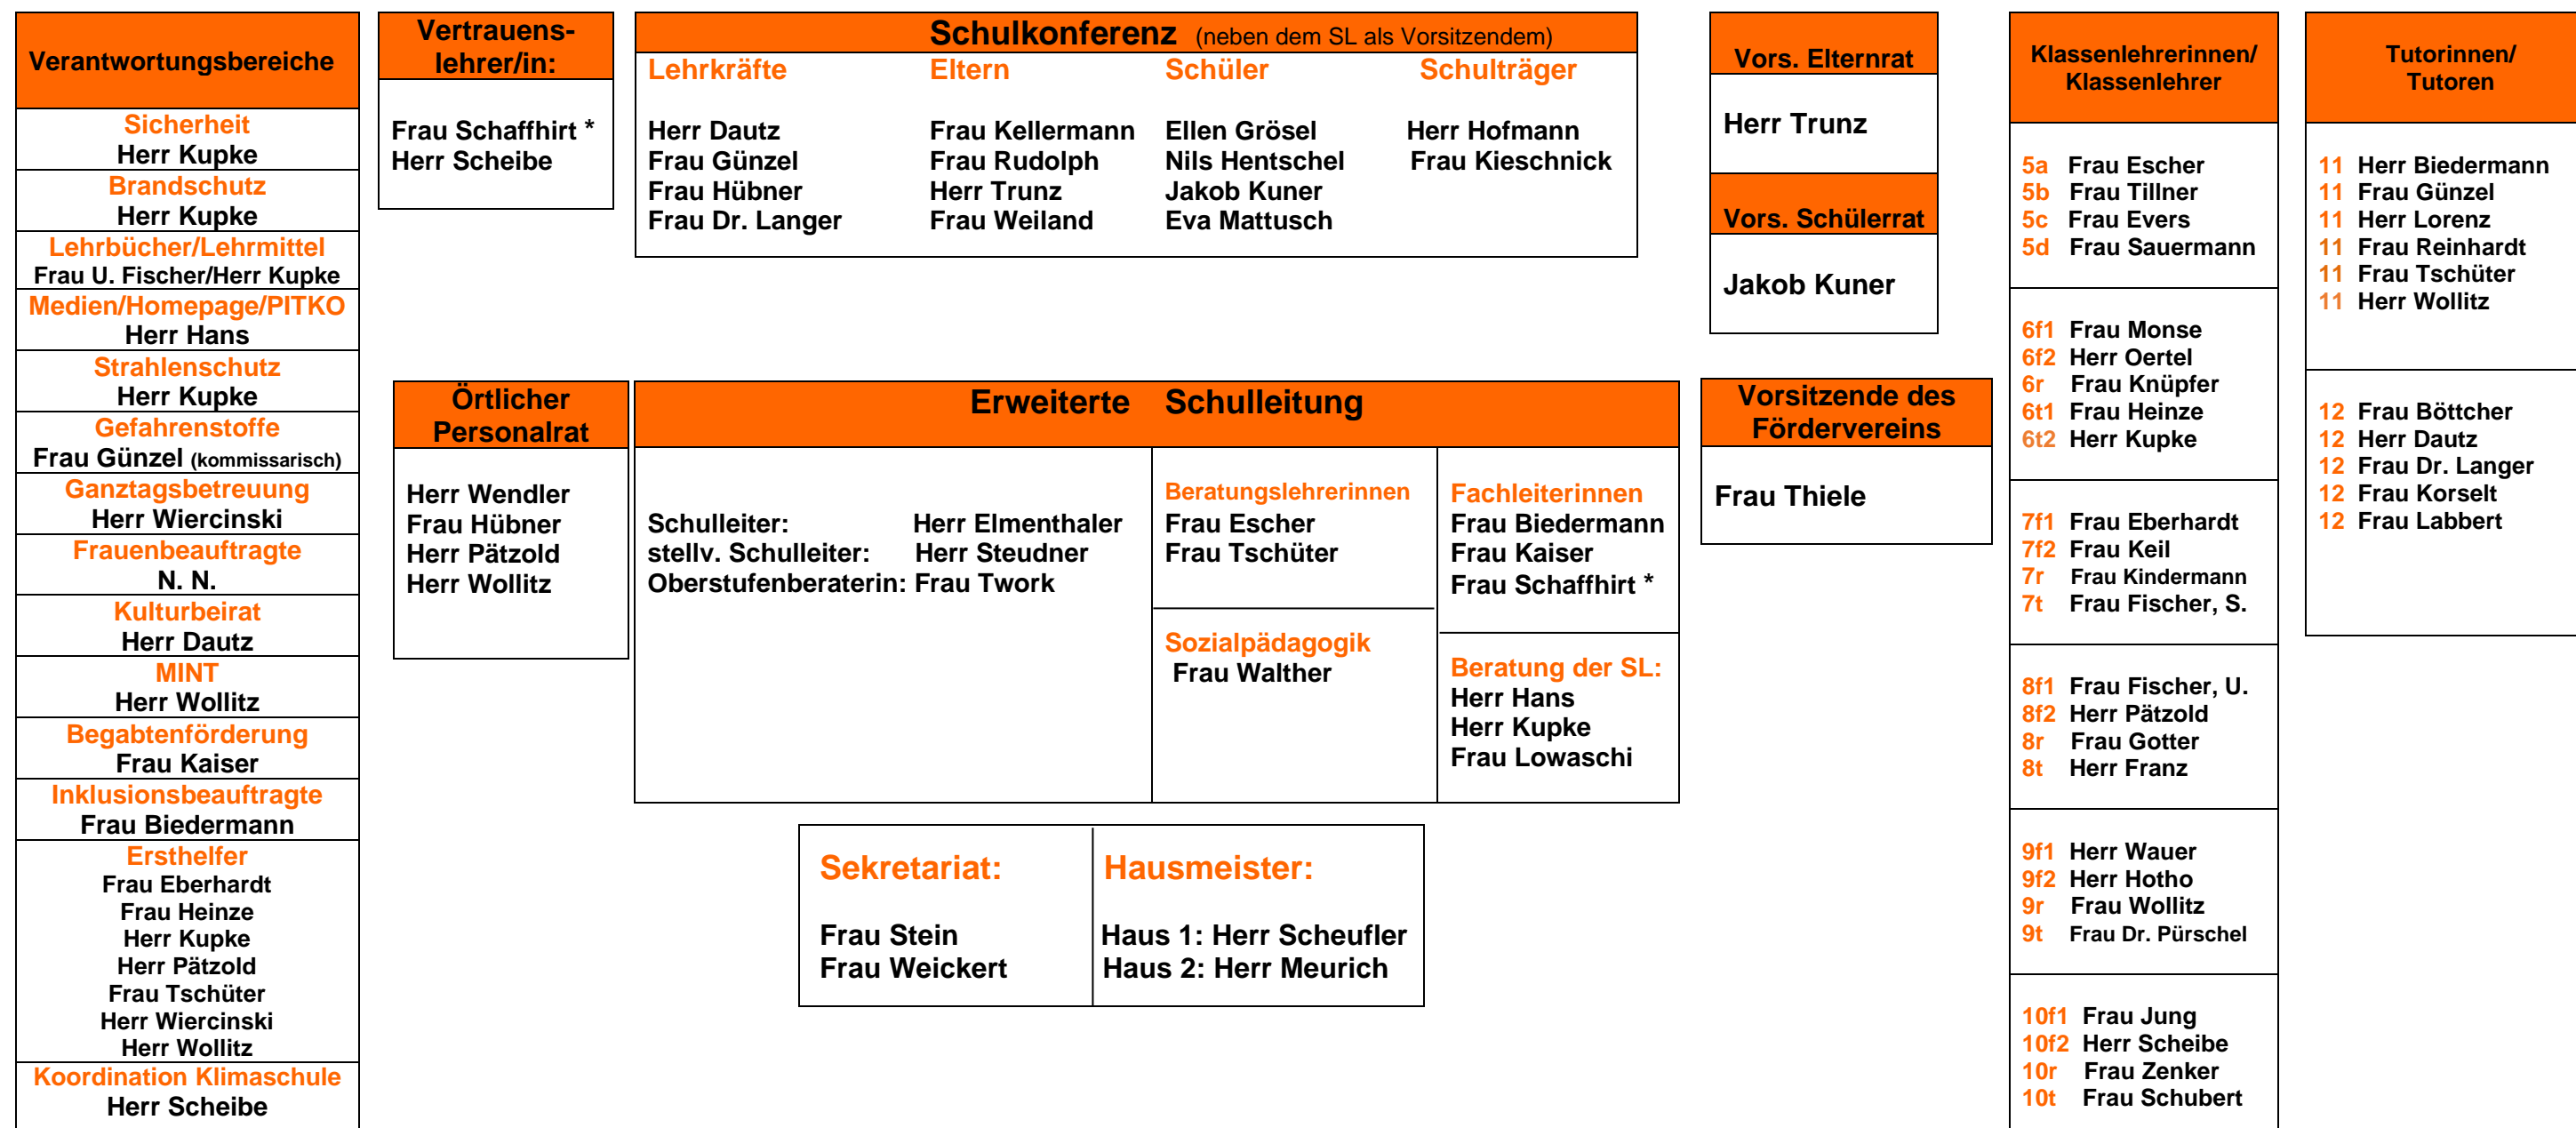

# Organigramm 2023/2024 des Christian-Weise-Gymnasiums Zittau

(Stand: 01.01.2024)

Mathematisch-naturwissenschaftlich-techn. Fachbereich	Sprachlicher Fachbereich	Gesellschaftswissenschaftlicher Fachbereich
Leiterin: Frau Schaffhirt *	Leiterin: Frau Kaiser	Leiterin: Frau Biedermann

## Fachkonferenzleiter/innen

**BIO** Herr Wollitz  
**CH** Frau Günzel  
**INF** Herr Hans  
**MA** Herr Kupke  
**PH** Herr Hotho

## Fachkonferenzleiterinnen

**DE** Frau Böttcher  
**EN** Frau Monse  
**FR** Frau Schupp  
**RU** Frau Evers  
**TSCH** Frau Zenker

## Fachkonferenzleiter/innen

**ETH** Frau Kretschmar  
**GE** Frau Gotter  
**GEO** Herr Wendler  
**GRW** Frau Biedermann  
**REL** Frau Göring

**KU** Herr Lorenz  
**MU** Frau Schubert  
**SPO** Frau Eberhardt  
**TC** Herr Wiercinski  
**PRO** Frau Biedermann